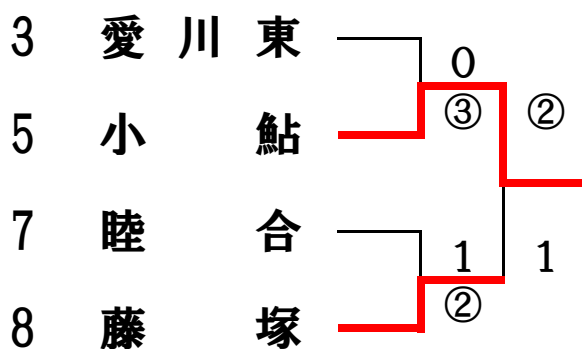

第22回 厚木市中学生ソフトテニス大会 男子の部

優勝 荻野中学校
準優勝 玉川中学校
第3位 南毛利中学校
第4位 睦合東中学校

■3位決定戦

■7位決定戦

■5位決定戦