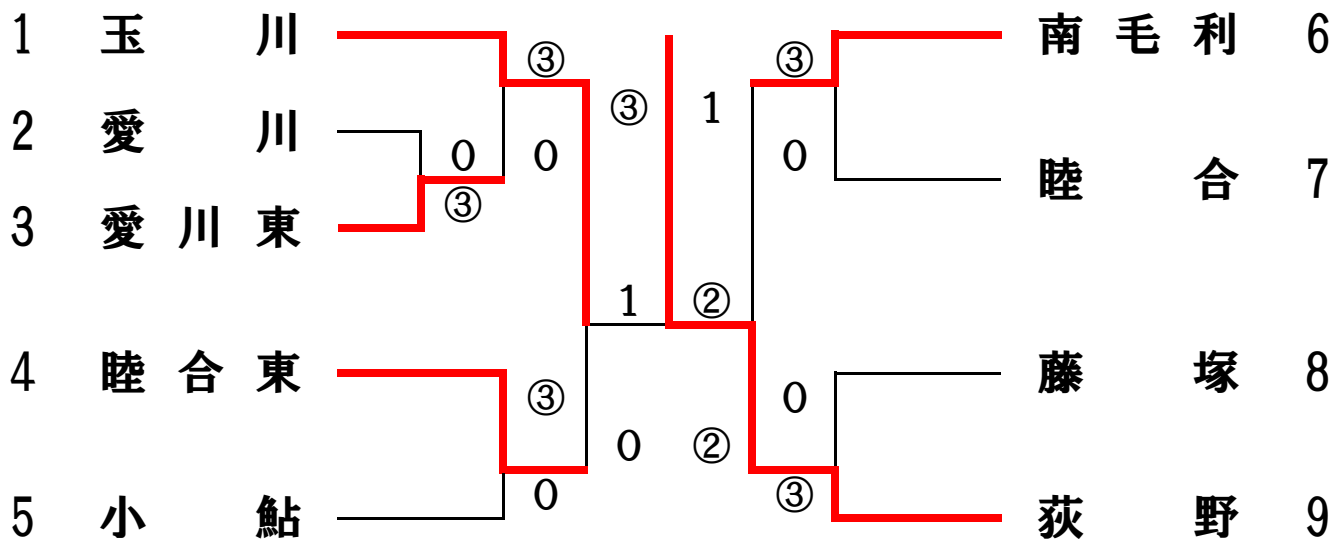

第22回 厚木市中学生ソフトテニス大会 男子の部

優勝 荻野中学校
準優勝 玉川中学校
第3位 南毛利中学校
第4位 睦合東中学校

■3位決定戦

■7位決定戦

■5位決定戦

第22回 厚木市中学生ソフトテニス大会 女子の部

優勝 厚木中学校
準優勝 玉川中学校
第3位 依知中学校
第4位 南毛利中学校

■3位決定戦

■9位決定戦

■5位決定戦

■11位決定戦