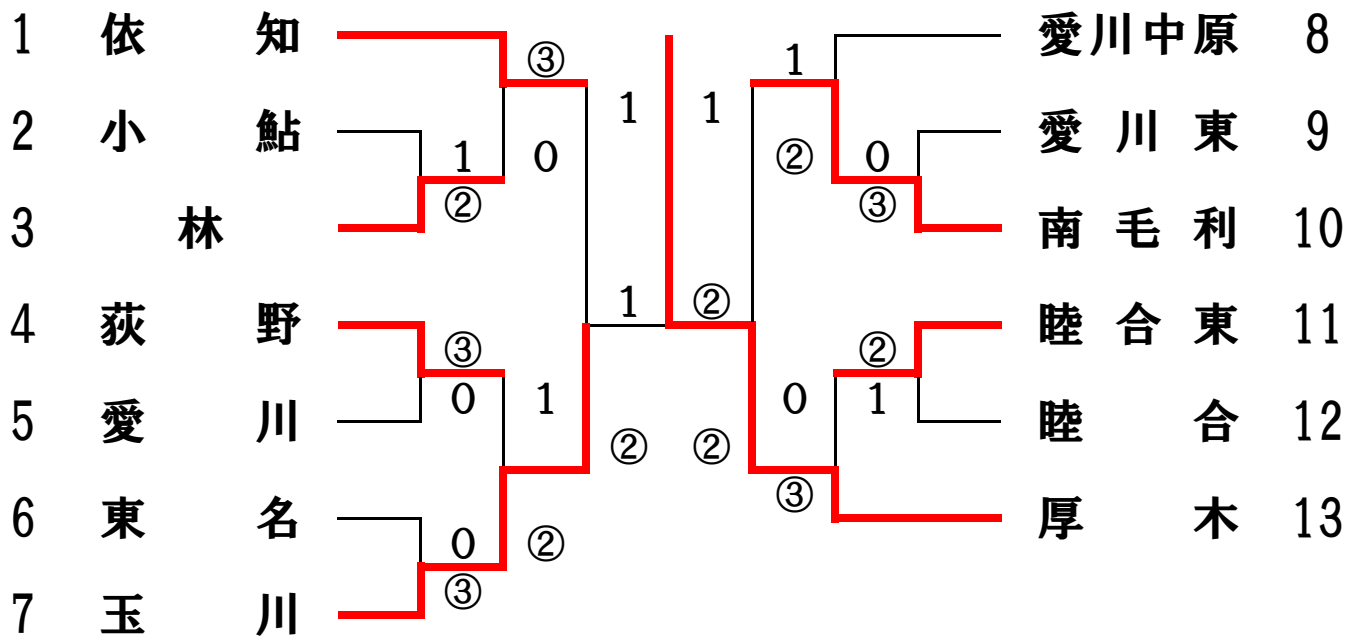

第22回 厚木市中学生ソフトテニス大会 男子の部

優勝 荻野中学校
準優勝 玉川中学校
第3位 南毛利中学校
第4位 睦合東中学校

■3位決定戦

■7位決定戦

■5位決定戦

第22回 厚木市中学生ソフトテニス大会 女子の部

優勝 厚木中学校
準優勝 玉川中学校
第3位 依知中学校
第4位 南毛利中学校

■3位決定戦

■9位決定戦

■5位決定戦

■11位決定戦