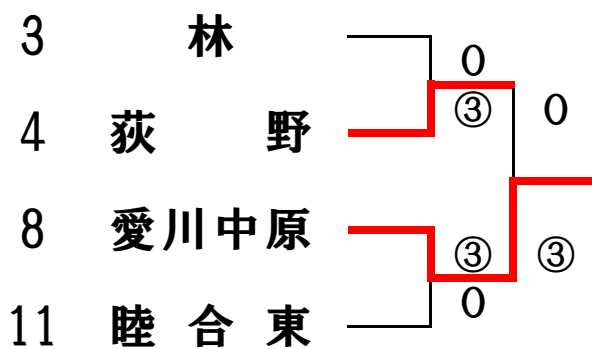

第22回 厚木市中学生ソフトテニス大会 女子の部

優勝 厚木中学校
準優勝 玉川中学校
第3位 依知中学校
第4位 南毛利中学校

■3位決定戦

■9位決定戦

■5位決定戦

■11位決定戦