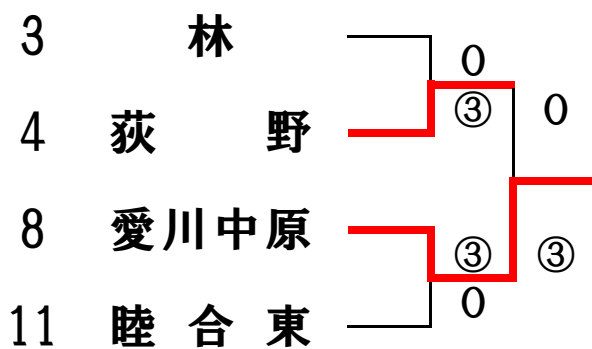

第22回 厚木市中学生ソフトテニス大会 男子の部

優勝 荻野中学校
準優勝 玉川中学校
第3位 南毛利中学校
第4位 睦合東中学校

■3位決定戦

■7位決定戦

■5位決定戦

第22回 厚木市中学生ソフトテニス大会 女子の部

優勝 厚木中学校
準優勝 玉川中学校
第3位 依知中学校
第4位 南毛利中学校

■3位決定戦

■9位決定戦

■5位決定戦

■11位決定戦