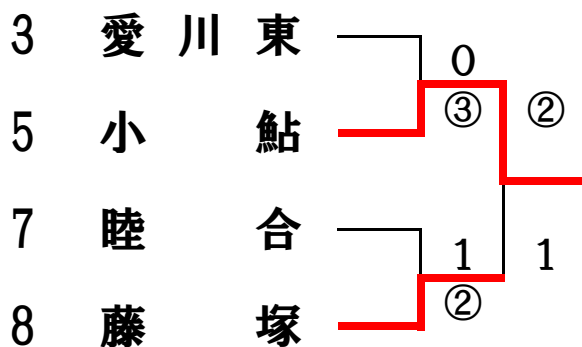

第22回 厚木市中学生ソフトテニス大会 男子の部

優勝 荻野中学校
準優勝 玉川中学校
第3位 南毛利中学校
第4位 睦合東中学校

■3位決定戦

■7位決定戦

■5位決定戦

第22回 厚木市中学生ソフトテニス大会 女子の部

優勝 厚木中学校
準優勝 玉川中学校
第3位 依知中学校
第4位 南毛利中学校

■3位決定戦

■9位決定戦

■5位決定戦

■11位決定戦