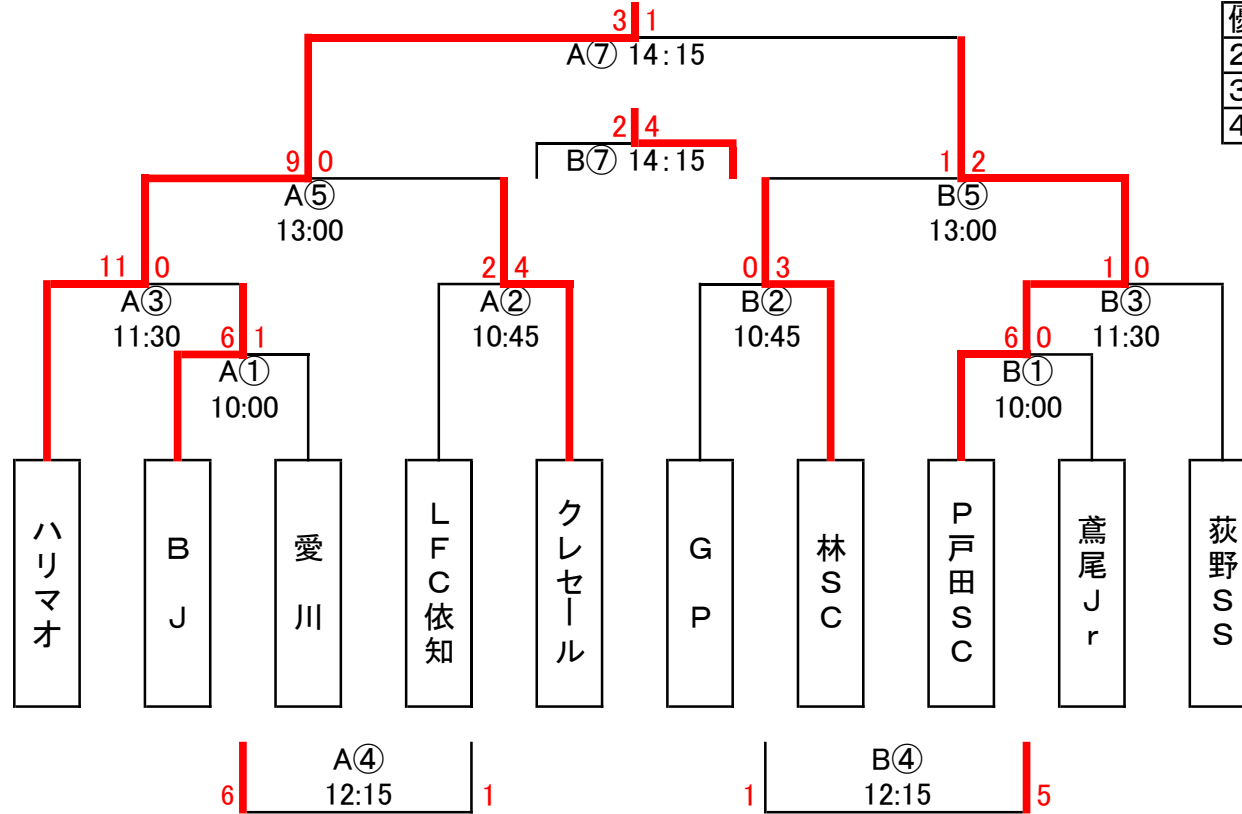

平成28年度(2016) 厚木市小学生サッカー大会

公益財団法人厚木市体育協会主催 厚木市小学生サッカー大会1年生大会  
兼 県央大会予選

大会名

期日 ① 平成 29 年 1 月 9 日 ② 平成 29 年 1 月 15 日 ③ 平成 29 年 1 月 22 日  
会場 ①荻野運動公園競技場 ②③及川球技場 本部担当 ①ハリマオ

①1月9日(月) 8人制(15分-3分-15分) 荻野運動公園 (予備日1月15日、22日 及川球技場)

Aコート	キックオフ	対戦	主審・副審1	副審2
A①	10:00	B J 6 - 1 愛川	LFC依知	クレセール
A②	10:45	LFC依知 2 - 4 クレセール	A①勝	A①負
A③	11:30	ハリマオ 11 - 0 B J	A②勝	A②負
A④	12:15	愛川 6 - 1 LFC依知	A③勝	A③負
A⑤	13:00	ハリマオ 9 - 0 クレセール	A④勝	A④負
A⑥				
A⑦	14:15	ハリマオ 3 - 1 P戸田SC	A④勝	A④負

Bコート	キックオフ	対戦	主審・副審1	副審2
B①	10:00	P戸田SC 6 - 0 鳶尾Jr	G P	林SC
B②	10:45	G P 0 - 3 林SC	B①勝	B①負
B③	11:30	P戸田SC 1 - 0 荻野SS	B②勝	B②負
B④	12:15	鳶尾Jr 5 - 1 G P	B③勝	B③負
B⑤	13:00	林SC 1 - 2 P戸田SC	B④勝	B④負
B⑥				
B⑦	14:15	クレセール 2 - 4 林SC	B④勝	B④負