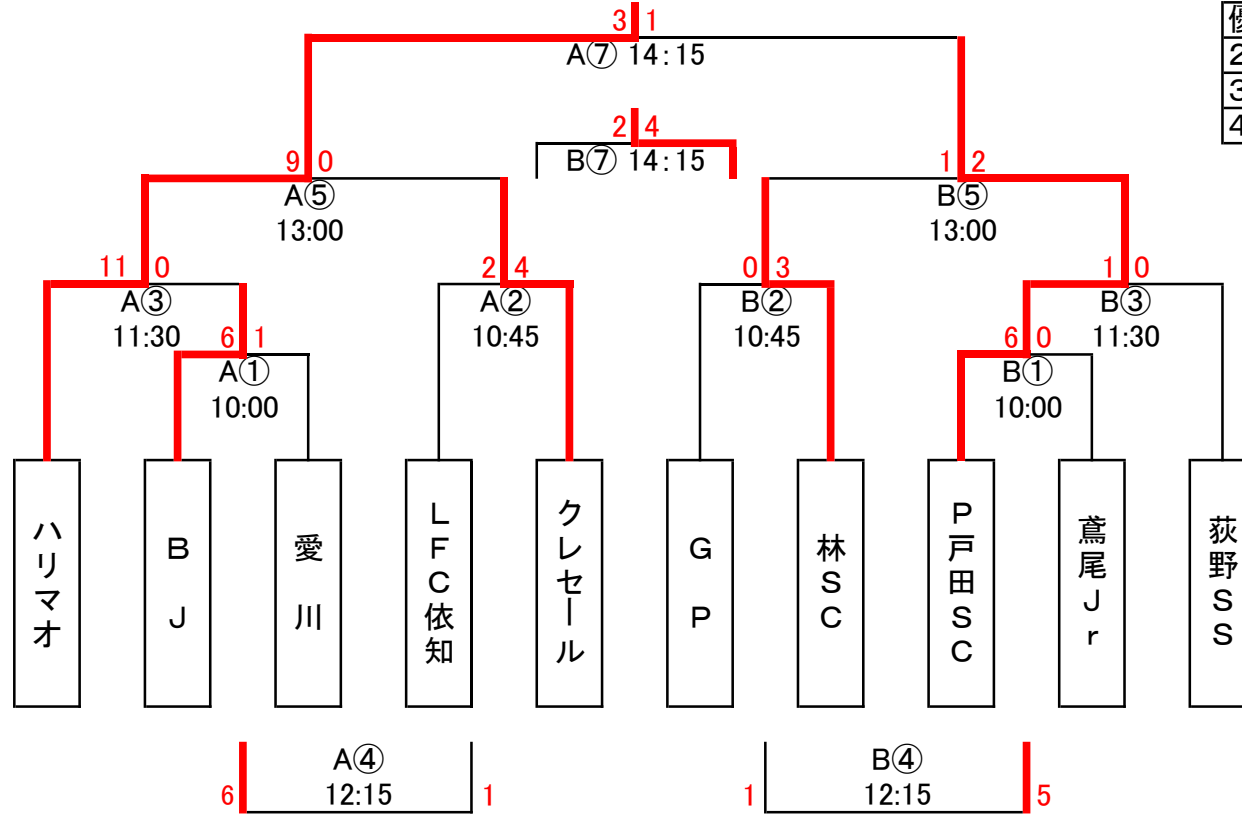

平成28年度(2016) 厚木市小学生サッカー大会

公益財団法人厚木市体育協会主催 厚木市小学生サッカー大会1年生大会
兼 県央大会予選

大会名

期日 ① 平成 29 年 1 月 9 日 ② 平成 29 年 1 月 15 日 ③ 平成 29 年 1 月 22 日
会場 ①荻野運動公園競技場 ②③及川球技場 本部担当 ①ハリマオ

①1月9日(月) 8人制(15分-3分-15分) 荻野運動公園 (予備日1月15日、22日 及川球技場)

Aコート	キックオフ	対戦	主審・副審1	副審2
A①	10:00	B J 6 - 1 愛川	LFC依知	クレセール
A②	10:45	LFC依知 2 - 4 クレセール	A①勝	A①負
A③	11:30	ハリマオ 11 - 0 B J	A②勝	A②負
A④	12:15	愛川 6 - 1 LFC依知	A③勝	A③負
A⑤	13:00	ハリマオ 9 - 0 クレセール	A④勝	A④負
A⑥				
A⑦	14:15	ハリマオ 3 - 1 P戸田SC	A④勝	A④負

Bコート	キックオフ	対戦	主審・副審1	副審2
B①	10:00	P戸田SC 6 - 0 鳶尾Jr	G P	林SC
B②	10:45	G P 0 - 3 林SC	B①勝	B①負
B③	11:30	P戸田SC 1 - 0 荻野SS	B②勝	B②負
B④	12:15	鳶尾Jr 5 - 1 G P	B③勝	B③負
B⑤	13:00	林SC 1 - 2 P戸田SC	B④勝	B④負
B⑥				
B⑦	14:15	クレセール 2 - 4 林SC	B④勝	B④負