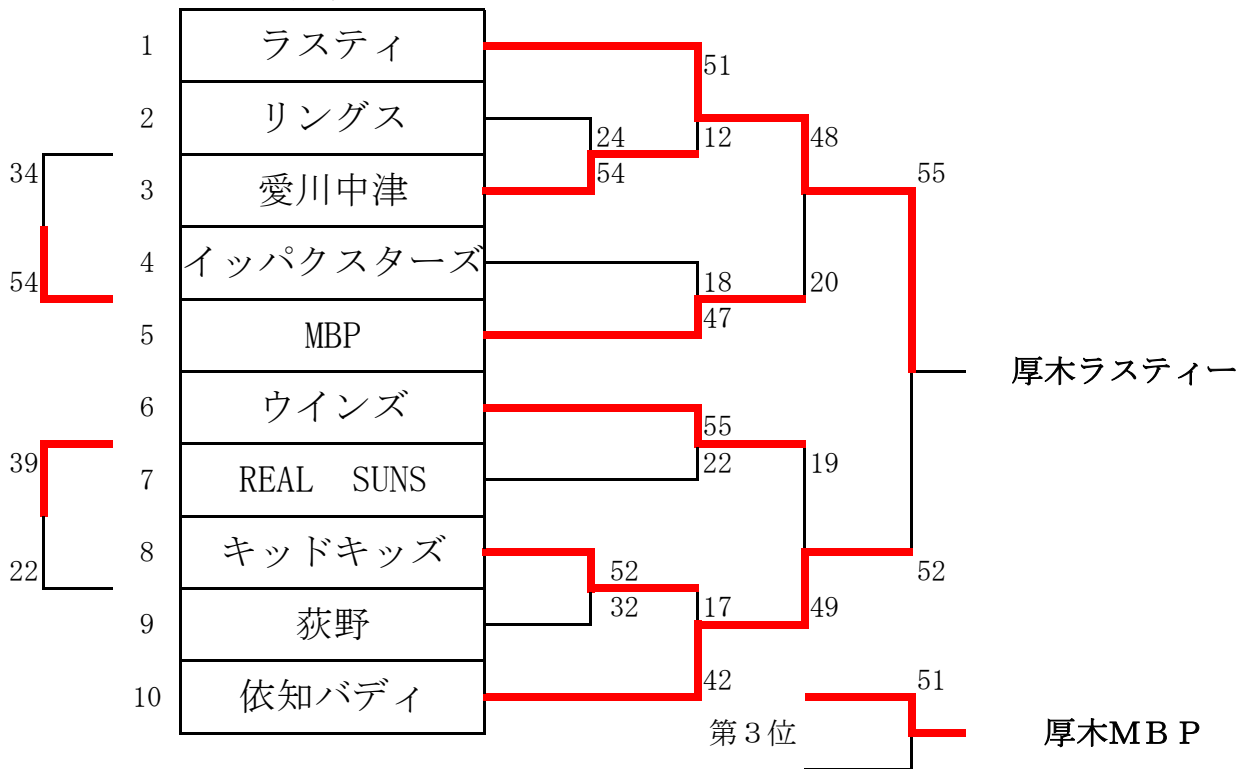

厚木市小学生・中学生バスケットボール大会【小学生の部】

優勝	厚木ラスティミニバスケットボールクラブ
準優勝	依知バディミニバスケットボールクラブ
第3位	厚木MBPバスケットボールクラブ
第4位	厚木ウインズミニバスケットボールクラブ

高学年男子