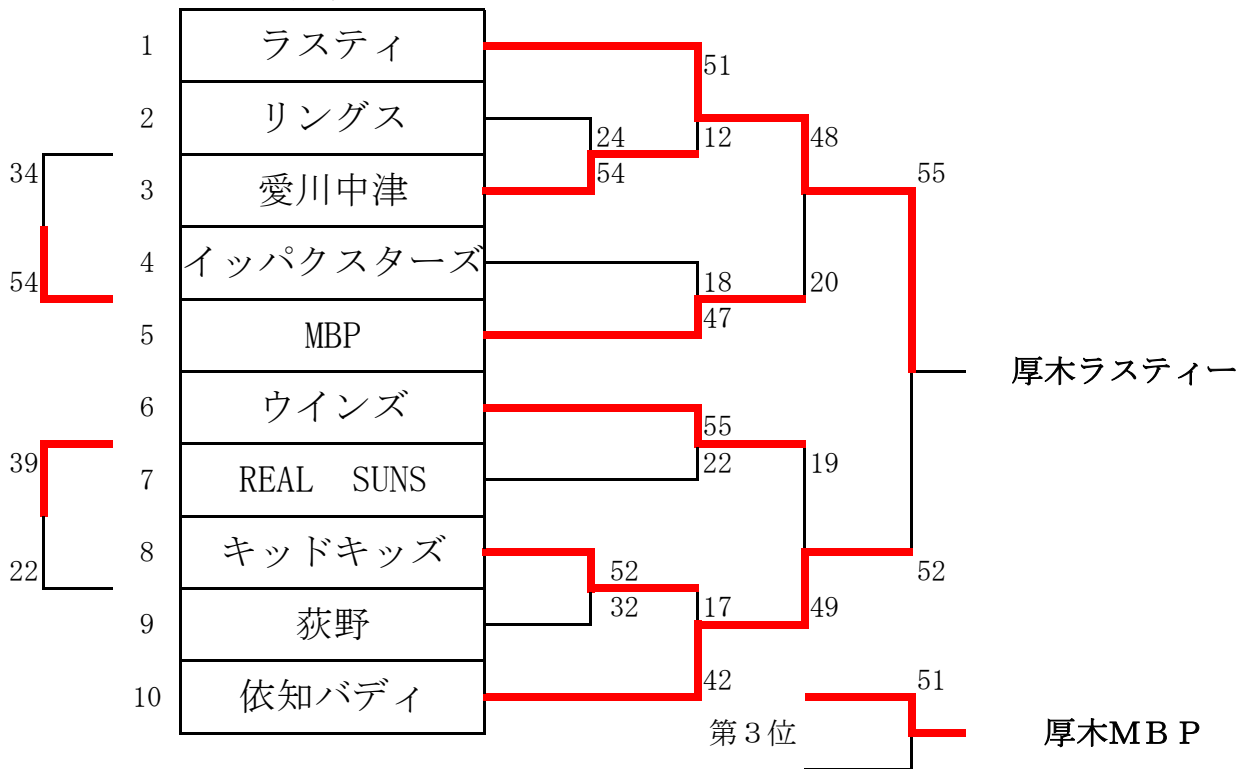

低学年女子

| | |
|---|-------------------------|
| 1 | キッドキッズ・荻野・MBP |
| 2 | 森の里・REAL SUNS・愛川中津・ラスティ |
| 3 | 厚木ミニ |
| 4 | イッパクスターズ |

総当たり戦

厚木市小学生・中学生バスケットボール大会【小学生の部】

| | |
|-----|---------------------|
| 優勝 | 厚木ラスティミニバスケットボールクラブ |
| 準優勝 | 依知バディミニバスケットボールクラブ |
| 第3位 | 厚木MBPバスケットボールクラブ |
| 第4位 | 厚木ウインズミニバスケットボールクラブ |