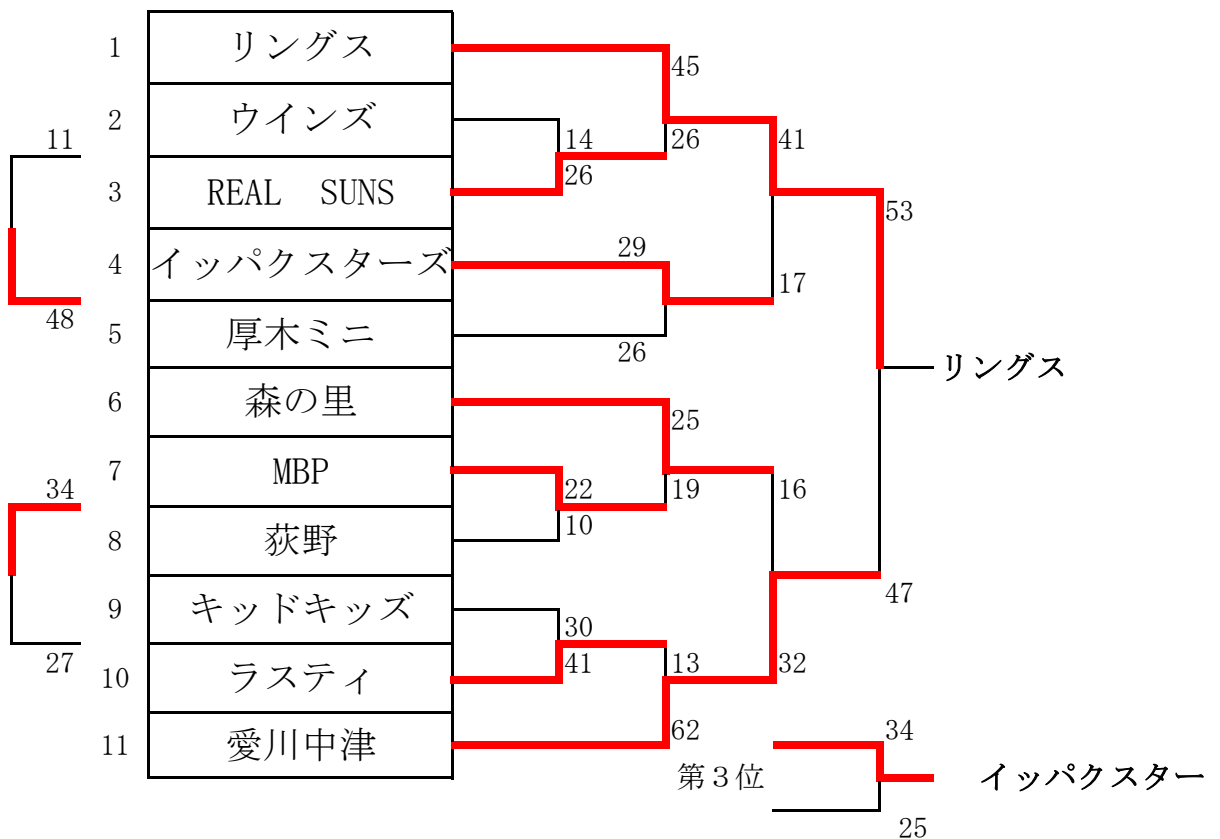

厚木市小学生・中学生バスケットボール大会【小学生の部】

優勝	厚木ラスティミニバスケットボールクラブ
準優勝	依知バディミニバスケットボールクラブ
第3位	厚木MBPバスケットボールクラブ
第4位	厚木ウインズミニバスケットボールクラブ

高学年男子

優勝	リングスミニバスケットボールクラブ
準優勝	愛川中津ミニバスケットボールクラブ
第3位	イッパクスターズミニバスケットボールクラブ
第4位	森の里ジュニアバスケットボールクラブ

高学年女子