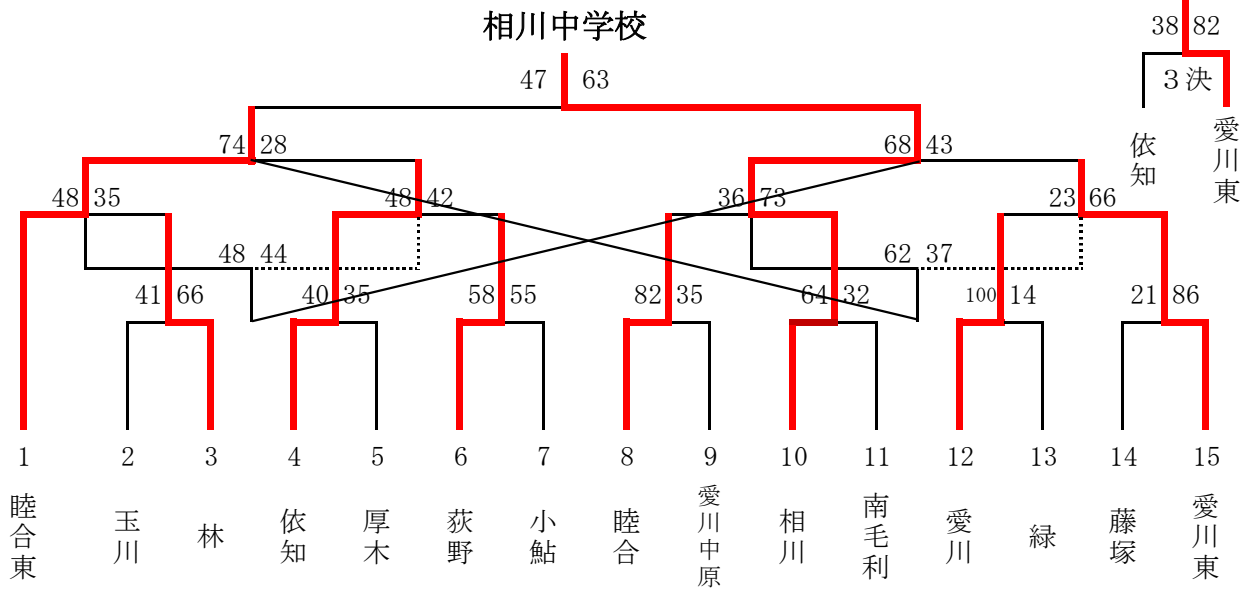

厚木市小学生・中学生バスケットボール大会【中学生の部】

男子の部

優勝	相川中学校
準優勝	睦合東中学校
第3位	愛川東中学校
第4位	依知中学校

5位決定戦決定戦   林 48 - 44 荻野   5位決定戦決定戦   睦合 62 - 37 愛川
5位決定戦   依知 59 - 49 睦合   5位決定戦   林 35 - 48 愛川東