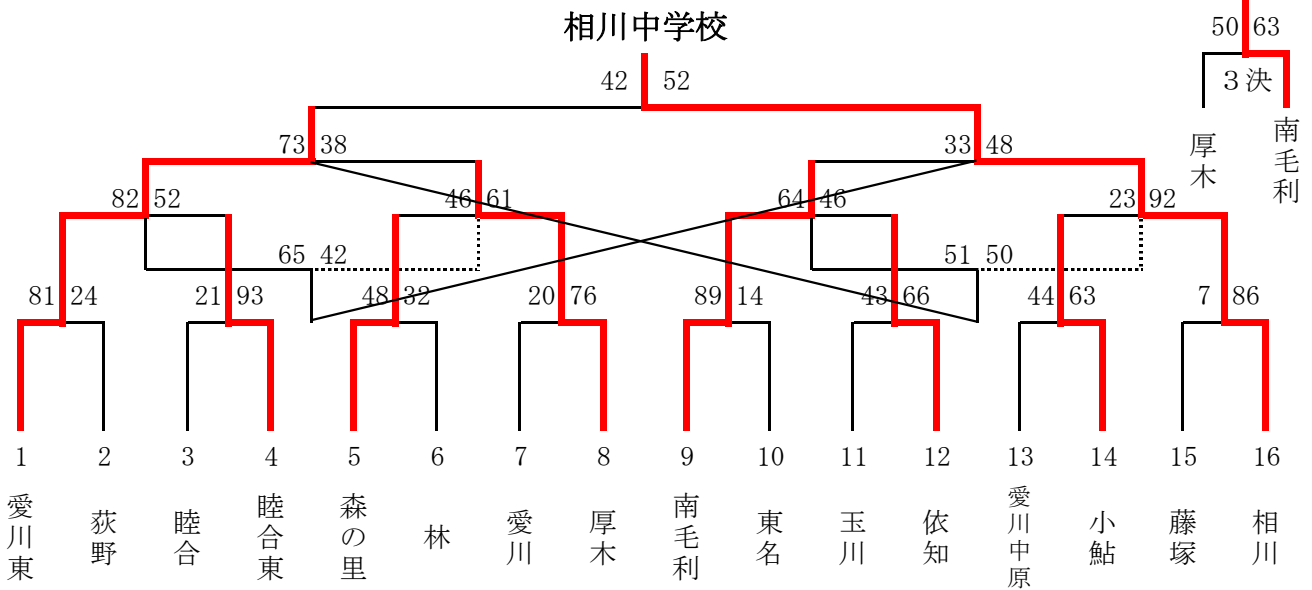

高学年女子

厚木市小学生・中学生バスケットボール大会【中学生の部】

男子の部

優勝	相川中学校
準優勝	睦合東中学校
第3位	愛川東中学校
第4位	依知中学校

5位決定戦決定戦 林 48 - 44 荻野 5位決定戦決定戦 睦合 62 - 37 愛川
 5位決定戦 依知 59 - 49 睦合 5位決定戦 林 35 - 48 愛川東

女子の部

優勝	相川中学校
準優勝	愛川東中学校
第3位	南毛利中学校
第4位	厚木中学校