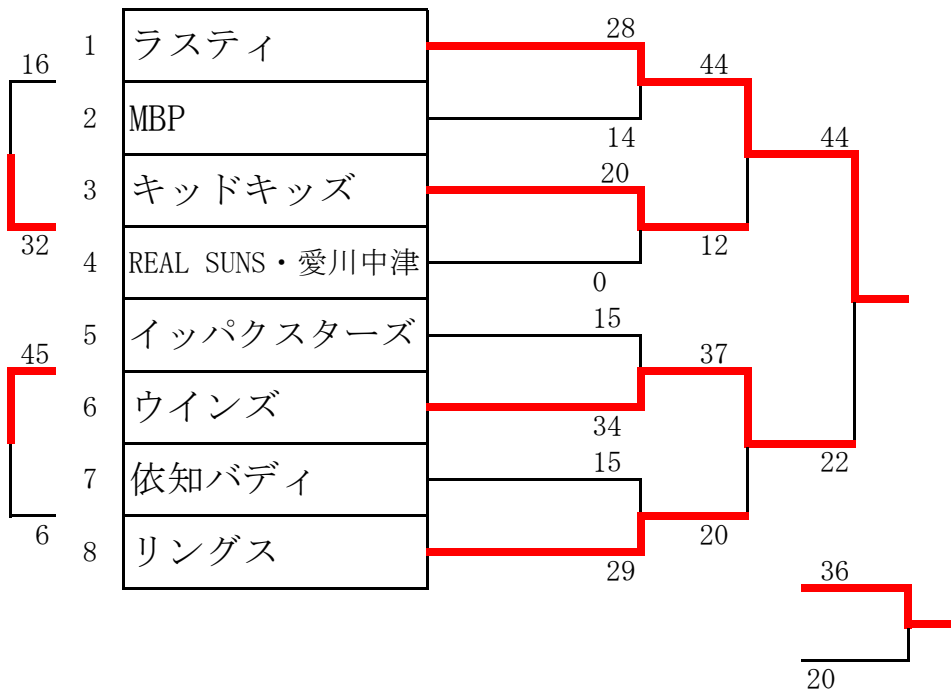

厚木市小学生・中学生バスケットボール大会【小学生の部】

優勝	厚木ラスティミニバスケットボールクラブ
準優勝	厚木ウインズミニバスケットボールクラブ
第3位	キッドキッズ
第4位	リングスミニバスケットボールクラブ

低学年男子

優勝	イッパクスターズミニバスケットボールクラブ
準優勝	厚木ミニバスケットボールクラブ

低学年女子

1	キッドキッズ・荻野・MBP
2	森の里・REAL SUNS・愛川中津・ラスティ
3	厚木ミニ
4	イッパクスターズ

総当たり戦

厚木市小学生・中学生バスケットボール大会【小学生の部】

優勝	厚木ラスティミニバスケットボールクラブ
準優勝	依知バディミニバスケットボールクラブ
第3位	厚木MBPバスケットボールクラブ
第4位	厚木ウインズミニバスケットボールクラブ

高学年男子

優勝	リングスミニバスケットボールクラブ
準優勝	愛川中津ミニバスケットボールクラブ
第3位	イッパクスターズミニバスケットボールクラブ
第4位	森の里ジュニアバスケットボールクラブ