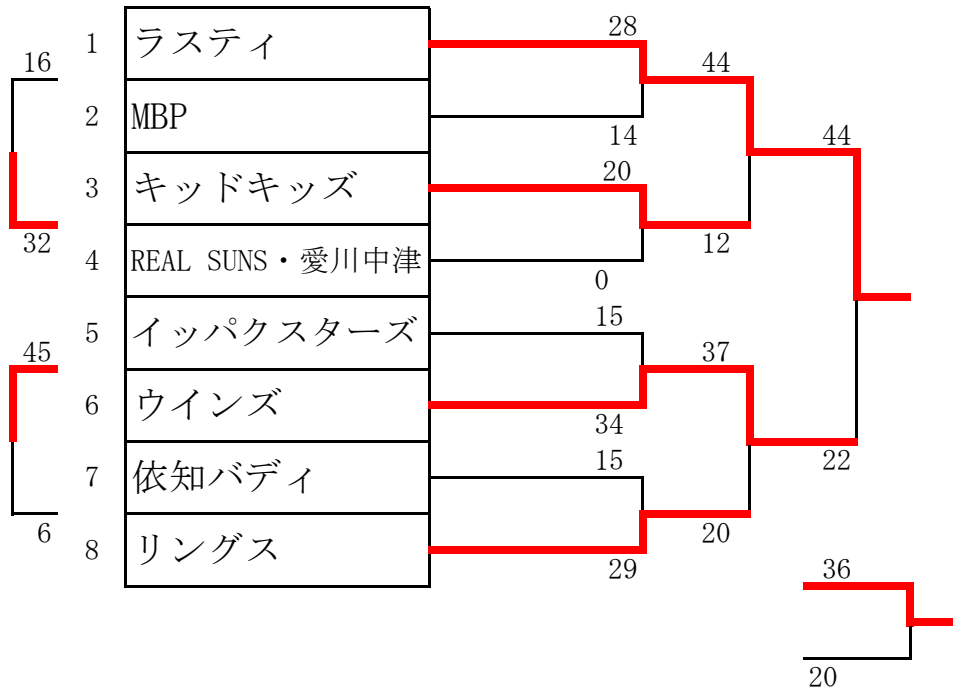

厚木市小学生・中学生バスケットボール大会【小学生の部】

| | |
|-----|---------------------|
| 優勝 | 厚木ラスティミニバスケットボールクラブ |
| 準優勝 | 厚木ウインズミニバスケットボールクラブ |
| 第3位 | キッドキッズ |
| 第4位 | リングスミニバスケットボールクラブ |

低学年男子

| | |
|-----|-----------------------|
| 優勝 | イッパクスターズミニバスケットボールクラブ |
| 準優勝 | 厚木ミニバスケットボールクラブ |

低学年女子

| | |
|---|-------------------------|
| 1 | キッドキッズ・荻野・MBP |
| 2 | 森の里・REAL SUNS・愛川中津・ラスティ |
| 3 | 厚木ミニ |
| 4 | イッパクスターズ |

総当たり戦

厚木市小学生・中学生バスケットボール大会【小学生の部】

| | |
|-----|---------------------|
| 優勝 | 厚木ラスティミニバスケットボールクラブ |
| 準優勝 | 依知バディミニバスケットボールクラブ |
| 第3位 | 厚木MBPバスケットボールクラブ |
| 第4位 | 厚木ウインズミニバスケットボールクラブ |