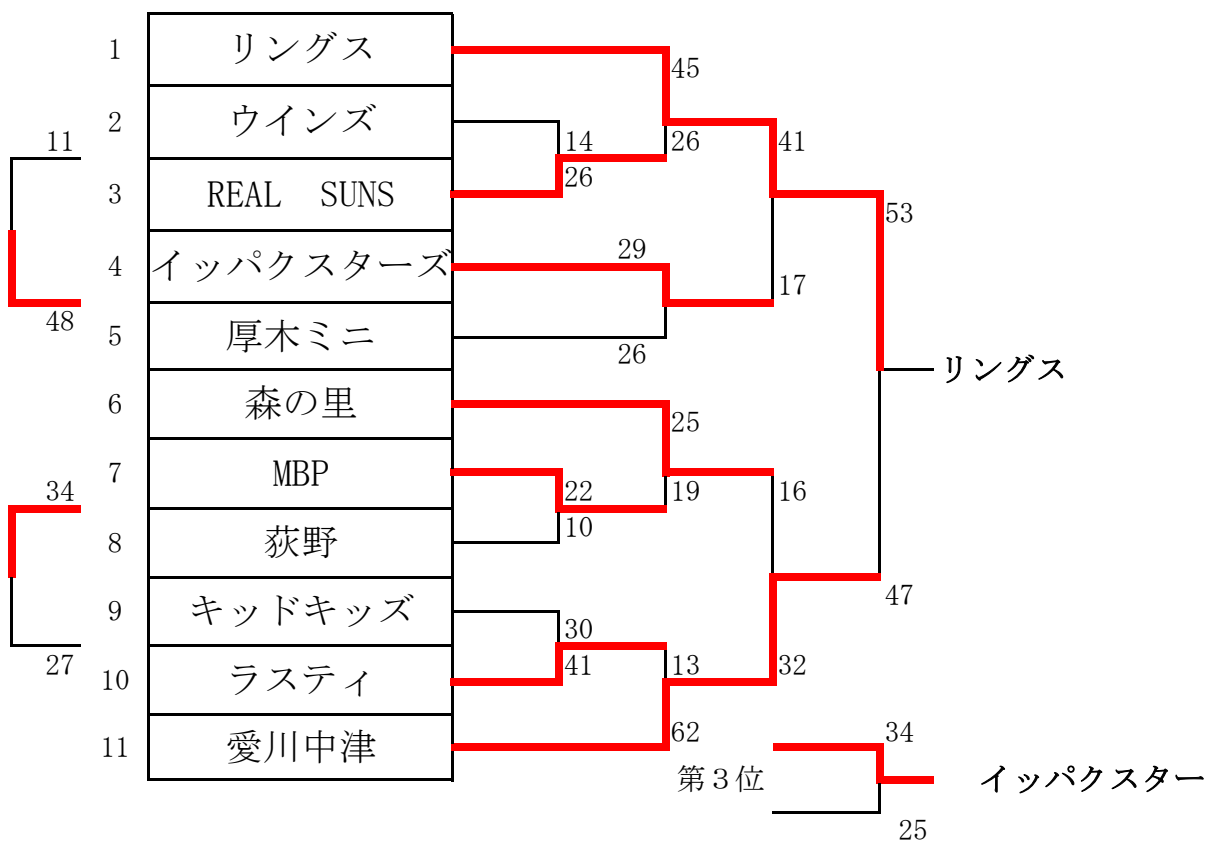

厚木市小学生・中学生バスケットボール大会【小学生の部】

優勝	厚木ラスティミニバスケットボールクラブ
準優勝	依知バディミニバスケットボールクラブ
第3位	厚木MBPバスケットボールクラブ
第4位	厚木ウインズミニバスケットボールクラブ

高学年男子

優勝	リングスミニバスケットボールクラブ
準優勝	愛川中津ミニバスケットボールクラブ
第3位	イッパクスターズミニバスケットボールクラブ
第4位	森の里ジュニアバスケットボールクラブ

高学年女子