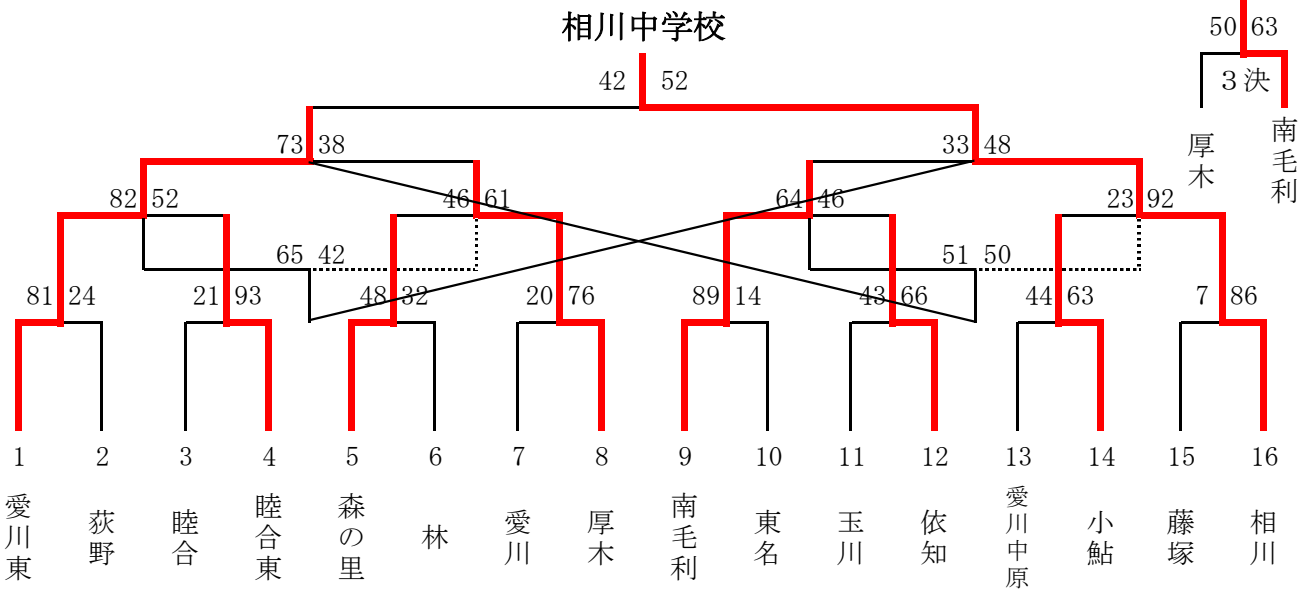

女子の部

優勝	相川中学校
準優勝	愛川東中学校
第3位	南毛利中学校
第4位	厚木中学校

5位決定戦決定戦   睦合東 65 - 42 森の里   5位決定戦決定戦   依知 51 - 50 小鮎
5位決定戦   厚木 59 - 32 依知   5位決定戦   睦合東 40 - 73 南毛利