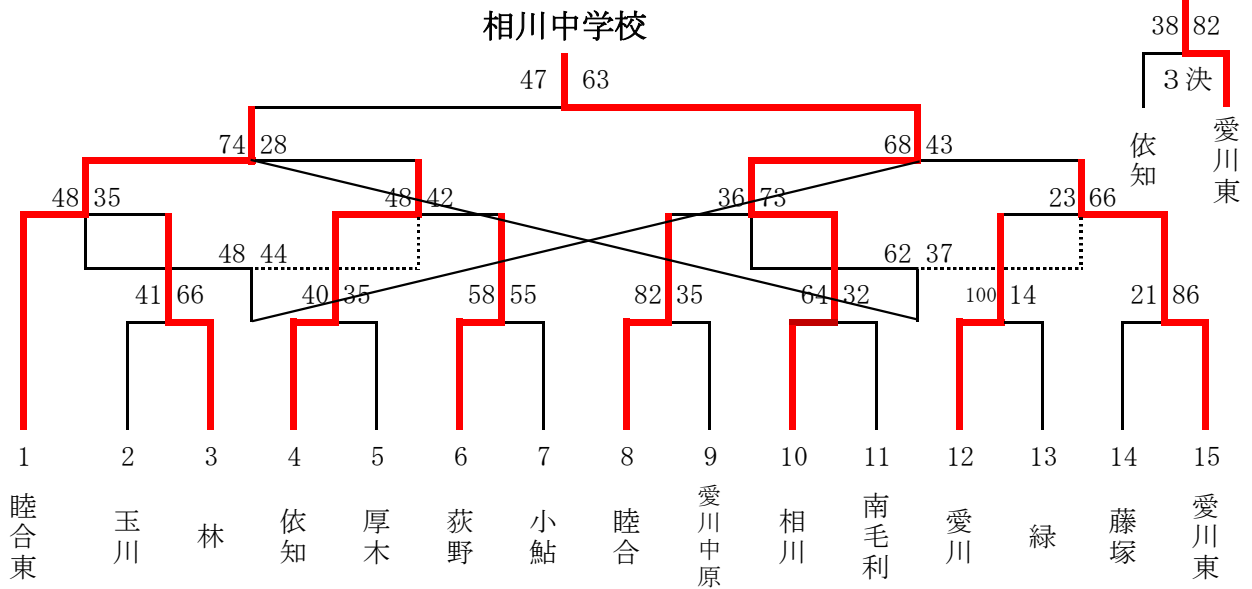

高学年男子

| | |
|-----|-----------------------|
| 優勝 | リングスミニバスケットボールクラブ |
| 準優勝 | 愛川中津ミニバスケットボールクラブ |
| 第3位 | イッパクスターズミニバスケットボールクラブ |
| 第4位 | 森の里ジュニアバスケットボールクラブ |

高学年女子

厚木市小学生・中学生バスケットボール大会【中学生の部】

男子の部

| | |
|-----|--------|
| 優勝 | 相川中学校 |
| 準優勝 | 睦合東中学校 |
| 第3位 | 愛川東中学校 |
| 第4位 | 依知中学校 |