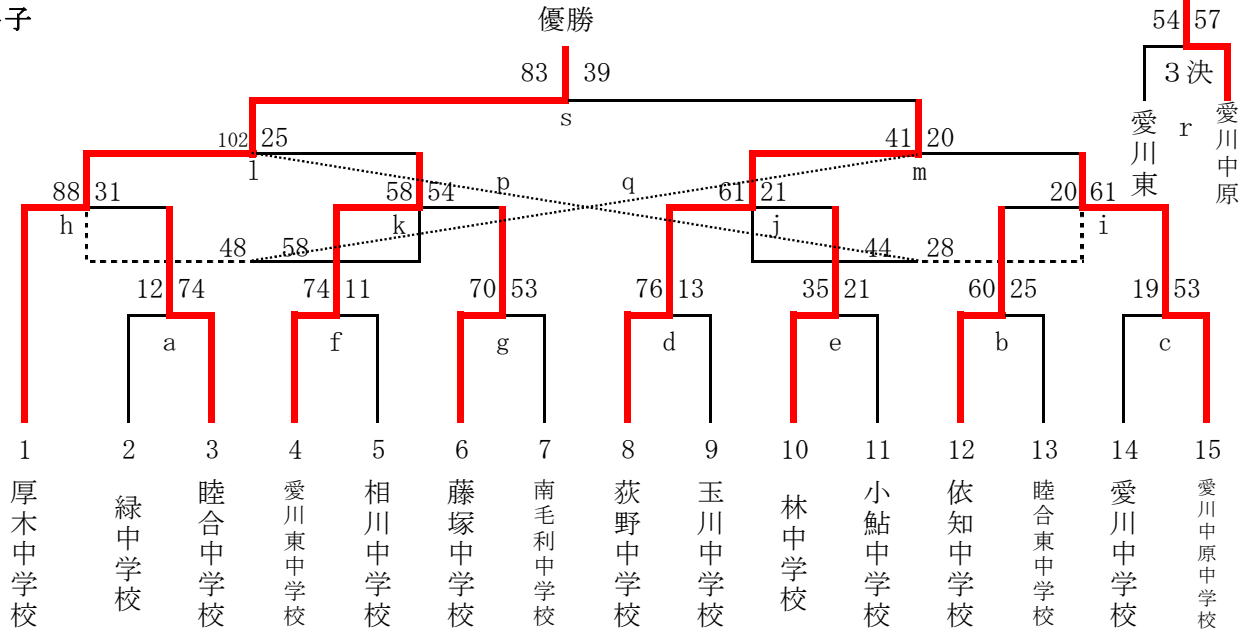

【場所】荻野運動公園体育館

男子

女子

中学生の部

男子

2回戦敗者戦 睦合中 48-58 藤塚中 2回戦敗者戦 林中 44-28 依知中
 5位決定戦 愛川東中 40-32 林中 5位決定戦 愛川中原中 59-24 藤塚中

優勝	厚木中	準優勝	荻野中	3位	愛川中原中	4位	愛川東中
5位	藤塚中	5位	林ちゅ	7位	睦合中	7位	依知中

女子

2回戦敗者戦 森の里中 29-31 依知中 2回戦敗者戦 小鮎中 44-33 睦合東中
 5位決定戦 愛川東中 60-40 小鮎中 5位決定戦 厚木中 47-29 依知中

優勝	相川中	準優勝	愛川中原中	3位	厚木中	4位	愛川東中
5位	小鮎中	5位	依知中	7位	森の里中	7位	睦合東中