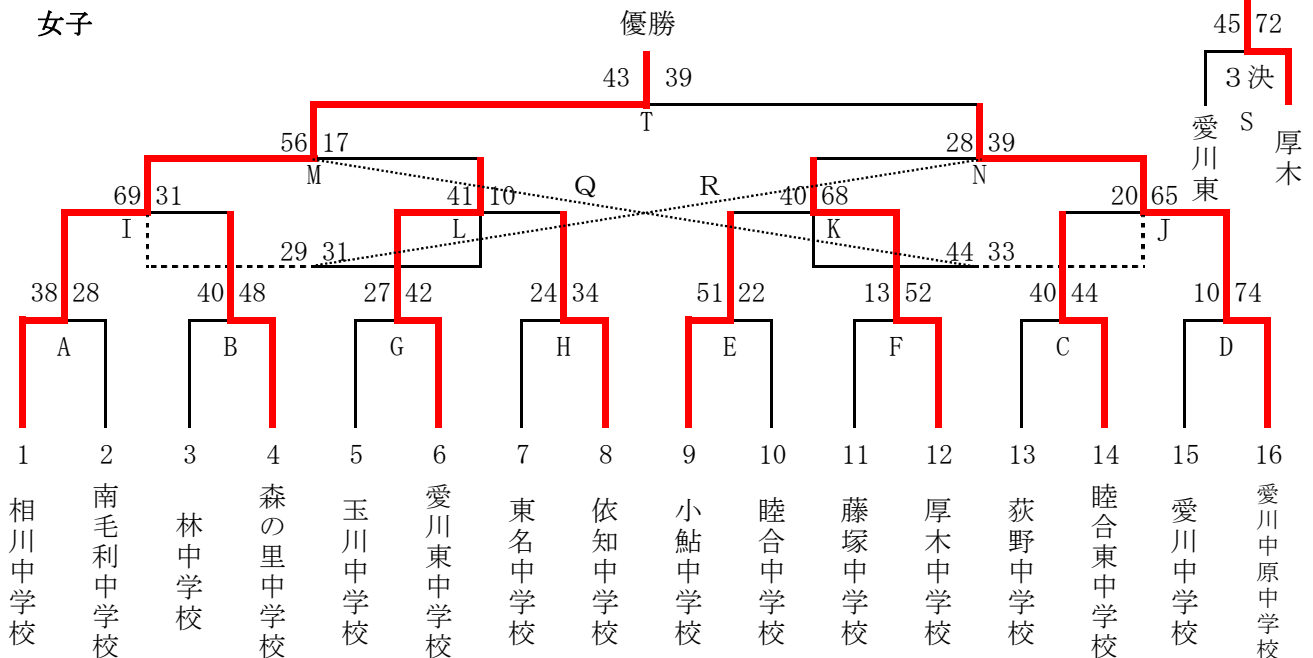

【場所】荻野運動公園体育館

男子

女子

中学生の部

男子

2回戦敗者戦 睦合中 48-58 藤塚中 2回戦敗者戦 林中 44-28 依知中
 5位決定戦 愛川東中 40-32 林中 5位決定戦 愛川中原中 59-24 藤塚中

優勝	厚木中	準優勝	荻野中	3位	愛川中原中	4位	愛川東中
5位	藤塚中	5位	林ちゅ	7位	睦合中	7位	依知中

女子

2回戦敗者戦 森の里中 29-31 依知中 2回戦敗者戦 小鮎中 44-33 睦合東中
 5位決定戦 愛川東中 60-40 小鮎中 5位決定戦 厚木中 47-29 依知中

優勝	相川中	準優勝	愛川中原中	3位	厚木中	4位	愛川東中
5位	小鮎中	5位	依知中	7位	森の里中	7位	睦合東中