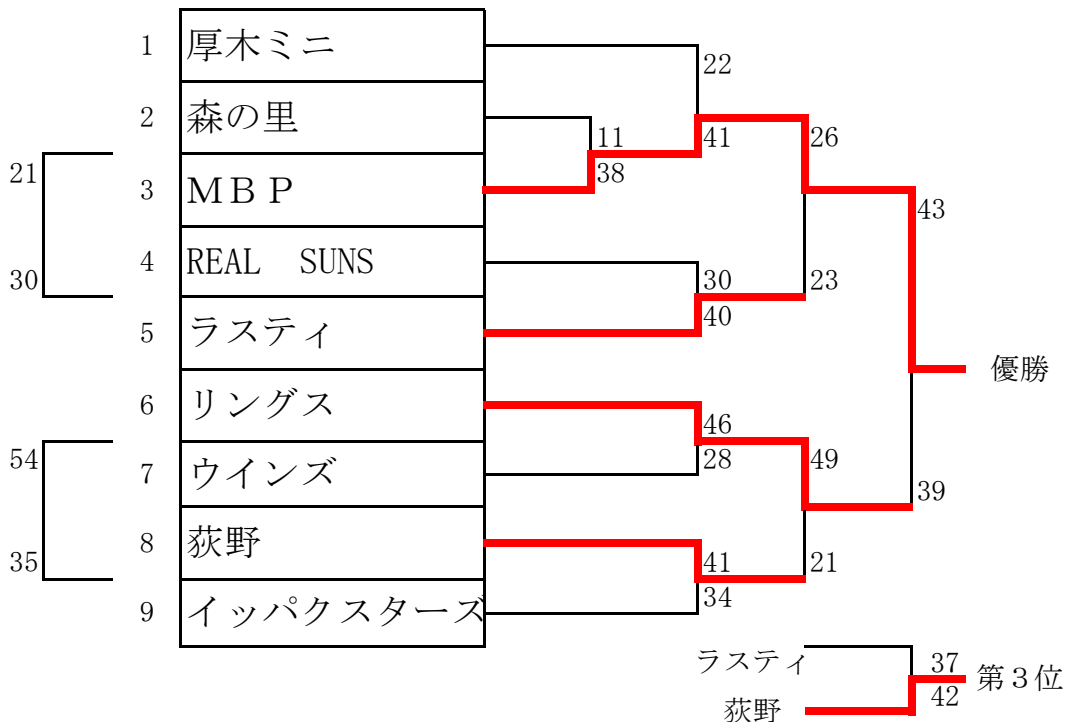

小学生低学年の部

【期日】平成30年8月18日(土)

【場所】荻野運動公園体育館

男子

優勝:ウインズ 準優勝:厚木MBP 3位:リングス 4位:森の里

女子

1	厚木ミニ				
2	リングス				
3	REAL SUNS				
4	森の里				
5	ウインズ・MBP				

総当たり戦

	1	2	3	4	5
1		○24-2	●8-20	●22-23	○23-6
2	●24-2		●4-27	●6-27	●8-18
3	○8-20	○27-4		○19-5	○34-12
4	○23-22	○27-6	●5-19		○28-2
5	●6-23	○18-8	●12-34	●2-28	

優勝:REAL SUNS 準優勝:森の里 3位:厚木ミニ 4位:ウインズ・MBP

小学生高学年の部

【期日】平成30年8月19日(土)～9月15日(土)

【場所】荻野運動公園体育館

男子

女子

中学生の部

男子

2回戦敗者戦 睦合中 48-58 藤塚中 2回戦敗者戦 林中 44-28 依知中
 5位決定戦 愛川東中 40-32 林中 5位決定戦 愛川中原中 59-24 藤塚中

優勝	厚木中	準優勝	荻野中	3位	愛川中原中	4位	愛川東中
5位	藤塚中	5位	林ちゅ	7位	睦合中	7位	依知中

女子