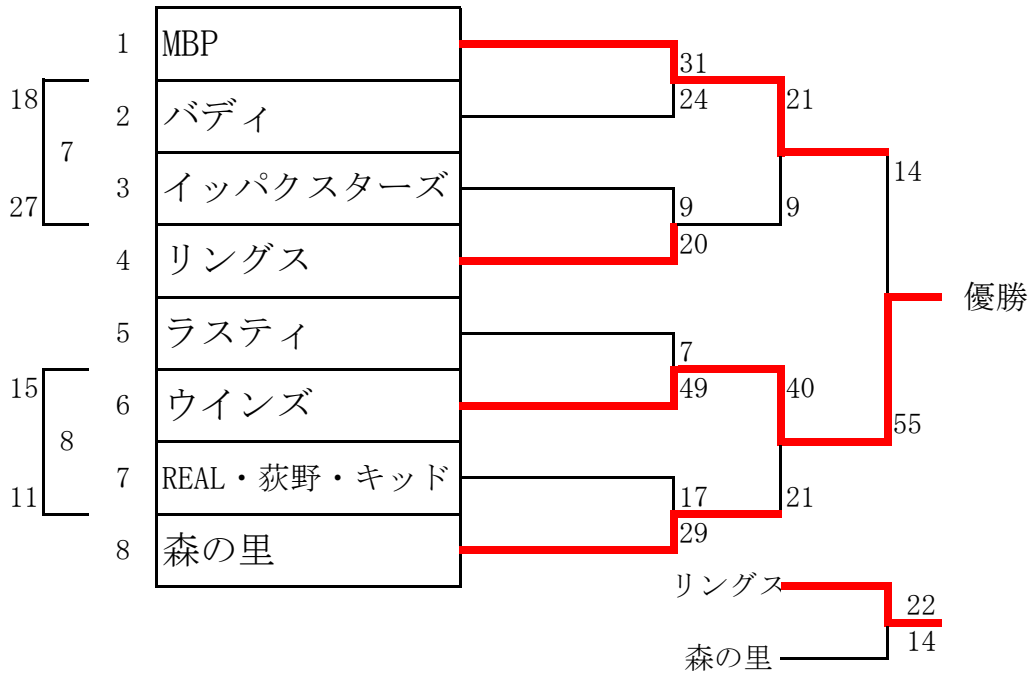

小学生低学年の部

【期日】平成30年8月18日(土)

【場所】荻野運動公園体育館

男子

優勝:ウインズ 準優勝:厚木MBP 3位:リングス 4位:森の里

女子

1	厚木ミニ				
2	リングス				
3	REAL SUNS				
4	森の里				
5	ウインズ・MBP				

総当たり戦

	1	2	3	4	5
1		○24-2	●8-20	●22-23	○23-6
2	●24-2		●4-27	●6-27	●8-18
3	○8-20	○27-4		○19-5	○34-12
4	○23-22	○27-6	●5-19		○28-2
5	●6-23	○18-8	●12-34	●2-28	

優勝:REAL SUNS 準優勝:森の里 3位:厚木ミニ 4位:ウインズ・MBP

小学生高学年の部

【期日】平成30年8月19日(土)～9月15日(土)

【場所】荻野運動公園体育館

男子

女子

中学生の部

男子

2回戦敗者戦 睦合中 48-58 藤塚中 2回戦敗者戦 林中 44-28 依知中
 5位決定戦 愛川東中 40-32 林中 5位決定戦 愛川中原中 59-24 藤塚中

優勝	厚木中	準優勝	荻野中	3位	愛川中原中	4位	愛川東中
5位	藤塚中	5位	林ちゅ	7位	睦合中	7位	依知中

女子