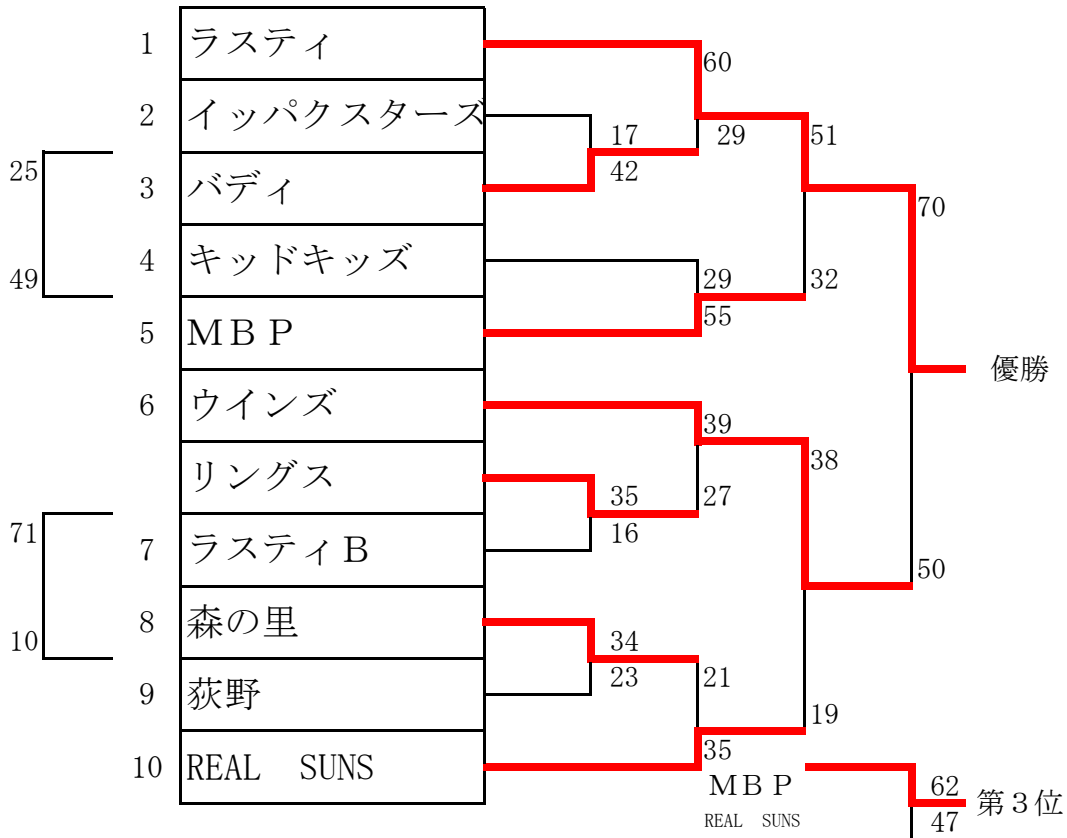

小学生低学年の部

【期日】平成30年8月18日(土)

【場所】荻野運動公園体育館

男子

優勝:ウインズ 準優勝:厚木MBP 3位:リングス 4位:森の里

女子

1	厚木ミニ				
2	リングス				
3	REAL SUNS				
4	森の里				
5	ウインズ・MBP				

総当たり戦

	1	2	3	4	5
1		○24-2	●8-20	●22-23	○23-6
2	●24-2		●4-27	●6-27	●8-18
3	○8-20	○27-4		○19-5	○34-12
4	○23-22	○27-6	●5-19		○28-2
5	●6-23	○18-8	●12-34	●2-28	

優勝:REAL SUNS 準優勝:森の里 3位:厚木ミニ 4位:ウインズ・MBP

小学生高学年の部

【期日】平成30年8月19日(土)～9月15日(土)

【場所】荻野運動公園体育館

男子

女子

中学生の部

男子

2回戦敗者戦 睦合中 48-58 藤塚中 2回戦敗者戦 林中 44-28 依知中
 5位決定戦 愛川東中 40-32 林中 5位決定戦 愛川中原中 59-24 藤塚中

優勝	厚木中	準優勝	荻野中	3位	愛川中原中	4位	愛川東中
5位	藤塚中	5位	林ちゅ	7位	睦合中	7位	依知中

女子